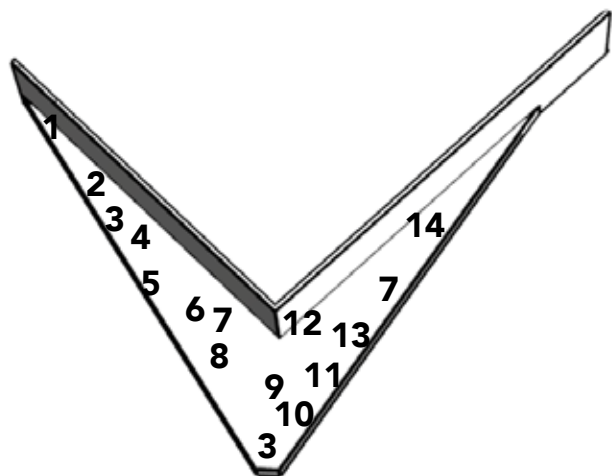

## Mapa de sala

1-C

**1 Cerámica Suro**  
México, 1951

SURO.SURC.227  
*Vajilla tradicional*, 1970  
Cerámica esmaltada  
25.5 cm

SURO.SURC.225  
*Gato*, s/ f  
Cerámica esmaltada  
28 × 44 × 17 cm

SURO.SURC.228  
Sin título, 1970  
Cerámica esmaltada  
Dimensiones variables